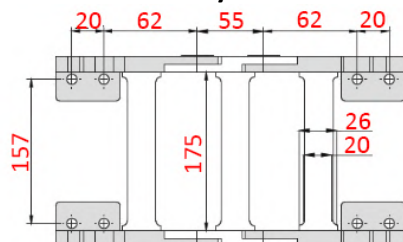

3.3) KRAJNI ELEMENT ZA VERIGO CK35a – ŠIFRA: 13747

3.3) End bracket assembly CK35a – Code: 13747