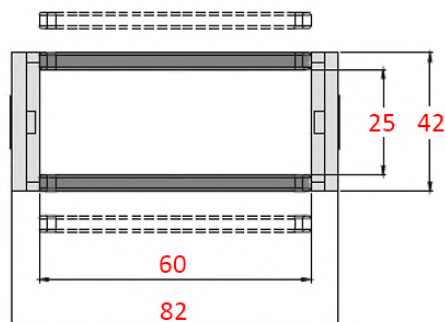

1.) VODILNA VERIGA ZA HID. CEVI CK25a - VIŠINA 25mm / ŠIRINA 60mm – ŠIFRA: 13743

1.) Hydraulic leading chain CK25a - Height 25mm / Width 60mm – Code: 13743

DOLŽINA VERIGE (nepodprta) /
Chain length (unsupported)

2.) Hydraulic leading chain CK25a - Height 25mm / Width 100mm – Code: 13744

DOLŽINA VERIGE (nepodprta) /
Chain length (unsupported)

MOŽNOST MONTAŽE
Mounting options

Max. hitrost / Max. Speed	[m/s]	7
Material / Material		Poliamid, 30% fiberglass
Temp. območje / Temp. range	[°C]	-30 / 130

3.) Hydraulic leading chain CK35a - Height 35mm / Width 175mm – Code: 13746

DOLŽINA VERIGE (nepodprta) /
Chain length (unsupported)

MOŽNOST MONTAŽE
Mounting options

Max. hitrost / Max. Speed	[m/s]	7
Material / Material		Poliamid, 30% fiberglass
Temp. območje / Temp. range	[°C]	-30 / 130

4.) Hydraulic leading chain CK35a - Height 40mm / Width 200mm – Code: 13748

DOLŽINA VERIGE (nepodprta) / Chain length (unsupported)

MOŽNOST MONTAŽE / Mounting options

Max. hitrost / Max. Speed	[m/s]	5
Material / Material		Poliamid, 30% fiberglass
Temp. območje / Temp. range	[°C]	-30 / 130