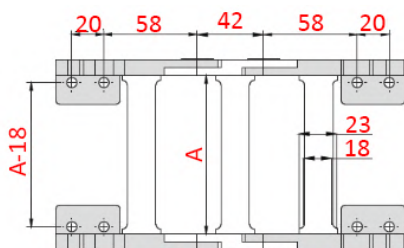

1.1) KRAJNI ELEMENT ZA VERIGO CK25a – ŠIFRA: 13745

1.1) End bracket assembly CK25a – Code: 13745

A=notranja širina (60 ali 100 mm)/
Inner width (60 or 100 mm)