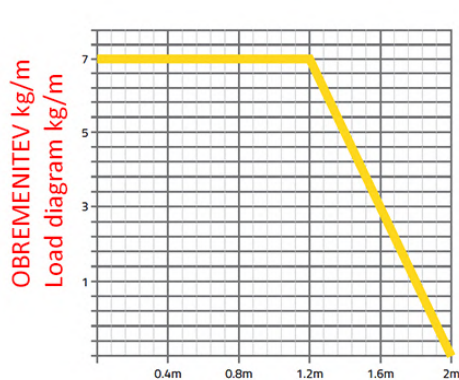

2.) Hydraulic leading chain CK25a - Height 25mm / Width 100mm – Code: 13744

DOLŽINA VERIGE (nepodprta) /
Chain length (unsupported)

MOŽNOST MONTAŽE
Mounting options

Max. hitrost / Max. Speed	[m/s]	7
Material / Material		Poliamid, 30% fiberglass
Temp. območje / Temp. range	[°C]	-30 / 130

3.) Hydraulic leading chain CK35a - Height 35mm / Width 175mm – Code: 13746

DOLŽINA VERIGE (nepodprta) /
Chain length (unsupported)

MOŽNOST MONTAŽE
Mounting options

Max. hitrost / Max. Speed	[m/s]	7
Material / Material		Poliamid, 30% fiberglass
Temp. območje / Temp. range	[°C]	-30 / 130