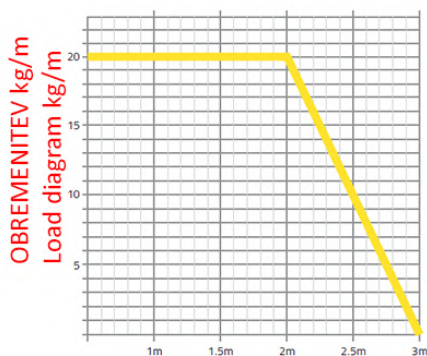

3.) Hydraulic leading chain CK35a - Height 35mm / Width 175mm – Code: 13746

DOLŽINA VERIGE (nepodprta) /
Chain length (unsupported)

MOŽNOST MONTAŽE
Mounting options

Max. hitrost / Max. Speed	[m/s]	7
Material / Material		Poliamid, 30% fiberglass
Temp. območje / Temp. range	[°C]	-30 / 130

4.) Hydraulic leading chain CK35a - Height 40mm / Width 200mm – Code: 13748

DOLŽINA VERIGE (nepodprta) / Chain length (unsupported)

MOŽNOST MONTAŽE / Mounting options

Max. hitrost / Max. Speed	[m/s]	5
Material / Material		Poliamid, 30% fiberglass
Temp. območje / Temp. range	[°C]	-30 / 130