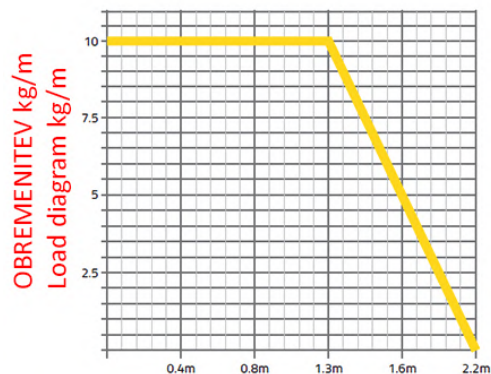

2.) Hydraulic leading chain CK25a - Height 25mm / Width 100mm – Code: 13744

DOLŽINA VERIGE (nepodprta) /
Chain length (unsupported)

MOŽNOST MONTAŽE
Mounting options

Max. hitrost / Max. Speed	[m/s]	7
Material / Material		Poliamid, 30% fiberglass
Temp. območje / Temp. range	[°C]	-30 / 130

3.) Hydraulic leading chain CK35a - Height 35mm / Width 175mm – Code: 13746

DOLŽINA VERIGE (nepodprta) /
Chain length (unsupported)

MOŽNOST MONTAŽE
Mounting options

Max. hitrost / Max. Speed	[m/s]	7
Material / Material		Poliamid, 30% fiberglass
Temp. območje / Temp. range	[°C]	-30 / 130