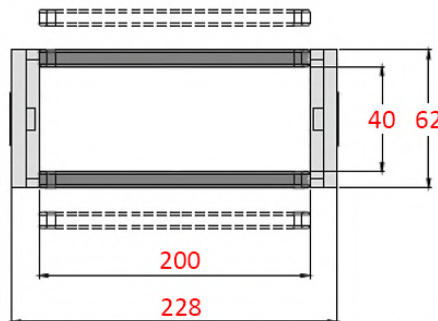

3.) Hydraulic leading chain CK35a - Height 35mm / Width 175mm – Code: 13746

DOLŽINA VERIGE (nepodprta) /
Chain length (unsupported)

MOŽNOST MONTAŽE
Mounting options

Max. hitrost / Max. Speed	[m/s]	7
Material / Material		Poliamid, 30% fiberglass
Temp. območje / Temp. range	[°C]	-30 / 130

4.) Hydraulic leading chain CK35a - Height 40mm / Width 200mm – Code: 13748

DOLŽINA VERIGE (nepodprta) / Chain length (unsupported)

MOŽNOST MONTAŽE / Mounting options

Max. hitrost / Max. Speed	[m/s]	5
Material / Material		Poliamid, 30% fiberglass
Temp. območje / Temp. range	[°C]	-30 / 130