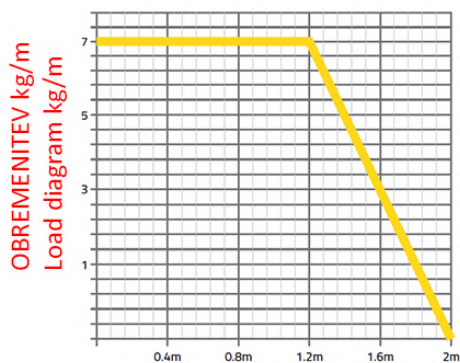

1.) VODILNA VERIGA ZA HID. CEVI CK25a - VIŠINA 25mm / ŠIRINA 60mm – ŠIFRA: 13743

1.) Hydraulic leading chain CK25a - Height 25mm / Width 60mm – Code: 13743

DOLŽINA VERIGE (nepodprta) /
Chain length (unsupported)

MOŽNOST MONTAŽE
Mounting options

Max. hitrost / Max. Speed	[m/s]	7
Material / Material		Poliamid, 30% fiberglass
Temp. območje / Temp. range	[°C]	-30 / 130

1.1) KRAJNI ELEMENT ZA VERIGO CK25a – ŠIFRA: 13745

2.) Hydraulic leading chain CK25a - Height 25mm / Width 100mm – Code: 13744

DOLŽINA VERIGE (nepodprta) /
Chain length (unsupported)

MOŽNOST MONTAŽE
Mounting options

Max. hitrost / Max. Speed	[m/s]	7
Material / Material		Poliamid, 30% fiberglass
Temp. območje / Temp. range	[°C]	-30 / 130

3.) Hydraulic leading chain CK35a - Height 35mm / Width 175mm – Code: 13746

DOLŽINA VERIGE (nepodprta) /
Chain length (unsupported)

MOŽNOST MONTAŽE
Mounting options

Max. hitrost / Max. Speed	[m/s]	7
Material / Material		Poliamid, 30% fiberglass
Temp. območje / Temp. range	[°C]	-30 / 130