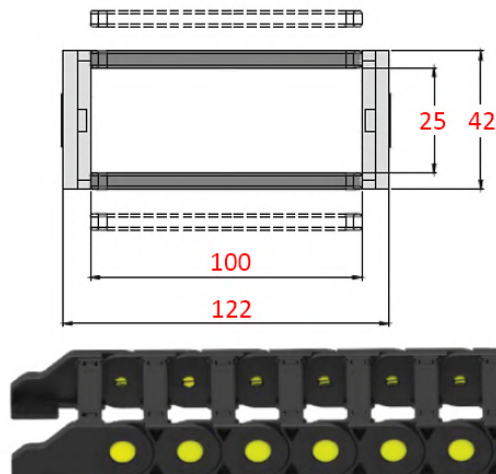

MOŽNOST MONTAŽE
Mounting options

Max. hitrost / Max. Speed	[m/s]	7
Material / Material		Poliamid, 30% fiberglass
Temp. območje / Temp. range	[°C]	-30 / 130

1.1) KRAJNI ELEMENT ZA VERIGO CK25a – ŠIFRA: 13745

1.1) End bracket assembly CK25a – Code: 13745

A=notranja širina (60 ali 100 mm)/
Inner width (60 or 100 mm)

Možnost montaže /
Mounting options

2.) VODILNA VERIGA ZA HID. CEVI CK25a - VIŠINA 25mm / ŠIRINA 100mm – ŠIFRA: 1374

2.) Hydraulic leading chain CK25a - Height 25mm / Width 100mm – Code: 13744

DOLŽINA VERIGE (nepodprta) /
Chain length (unsupported)

MOŽNOST MONTAŽE
Mounting options

Max. hitrost / Max. Speed	[m/s]	7
Material / Material		Poliamid, 30% fiberglass
Temp. območje / Temp. range	[°C]	-30 / 130

3.) Hydraulic leading chain CK35a - Height 35mm / Width 175mm – Code: 13746

DOLŽINA VERIGE (nepodprta) /
Chain length (unsupported)

MOŽNOST MONTAŽE
Mounting options

Max. hitrost / Max. Speed	[m/s]	7
Material / Material		Poliamid, 30% fiberglass
Temp. območje / Temp. range	[°C]	-30 / 130