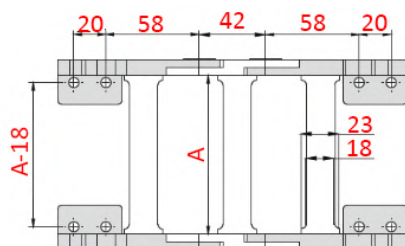

2.2) KRAJNI ELEMENT ZA VERIGO CK25a – ŠIFRA: 13745

2.2) End bracket assembly CK25a – Code: 13745

A=notranja širina (60 ali 100 mm) /
Inner width (60 or 100 mm)