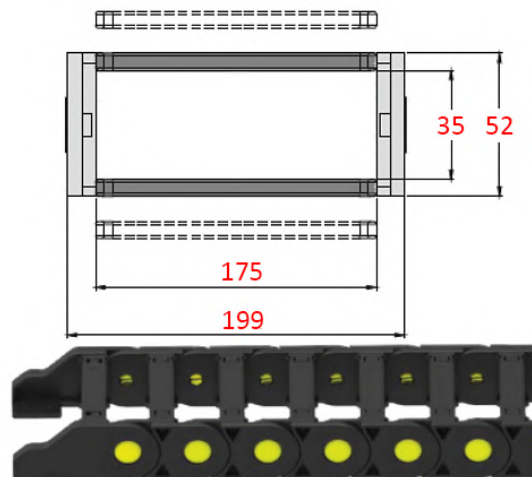

2.) Hydraulic leading chain CK25a - Height 25mm / Width 100mm – Code: 13744

DOLŽINA VERIGE (nepodprta) /
Chain length (unsupported)

MOŽNOST MONTAŽE
Mounting options

Max. hitrost / Max. Speed	[m/s]	7
Material / Material		Poliamid, 30% fiberglass
Temp. območje / Temp. range	[°C]	-30 / 130

2.2) KRAJNI ELEMENT ZA VERIGO CK25a – ŠIFRA: 13745

2.2) End bracket assembly CK25a – Code: 13745

A=notranja širina (60 ali 100 mm) /
Inner width (60 or 100 mm)

Možnost montaže /
Mounting options

3.) VODILNA VERIGA ZA HID. CEVI CK35a - VIŠINA 35mm / ŠIRINA 175mm – ŠIFRA: 13746

3.) Hydraulic leading chain CK35a - Height 35mm / Width 175mm – Code: 13746

DOLŽINA VERIGE (nepodprta) /
Chain length (unsupported)

MOŽNOST MONTAŽE
Mounting options

Max. hitrost / Max. Speed	[m/s]	7
Material / Material		Poliamid, 30% fiberglass
Temp. območje / Temp. range	[°C]	-30 / 130

4.) Hydraulic leading chain CK35a - Height 40mm / Width 200mm – Code: 13748

DOLŽINA VERIGE (nepodprta) / Chain length (unsupported)

MOŽNOST MONTAŽE / Mounting options

Max. hitrost / Max. Speed	[m/s]	5
Material / Material		Poliamid, 30% fiberglass
Temp. območje / Temp. range	[°C]	-30 / 130